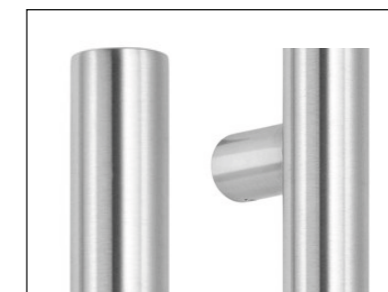

## DIE STANDARD-AUSSTATTUNG

**RUNDROSETTE AUSSEN**  
PZ Edelstahl

**3D TÜRBÄNDER**  
3 Stck, je zweiteilig

**GRIFF ES1000**  
Edelstahl oder schwarz

**DRÜCKER WEISS/EV1**  
in weiß oder silberfarben  
inkl. PZ-Rosette innen