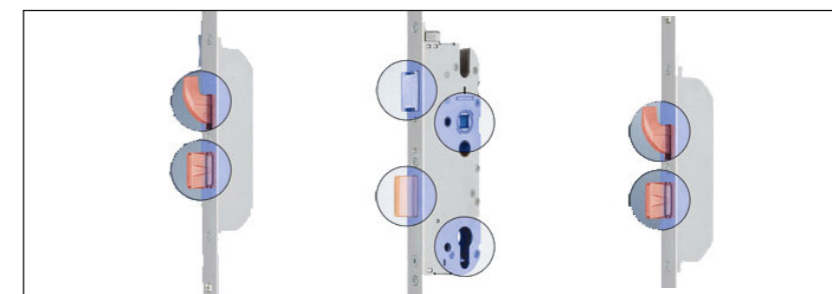

## DIE STANDARD-AUSSTATTUNG

**RUNDROSETTE AUSSEN**  
PZ Edelstahl

**3D TÜRBÄNDER**  
3 Stck, je zweiteilig

**GRIFF ES1000**  
Edelstahl oder schwarz

**DRÜCKER WEISS/EV1**  
in weiß oder silberfarben  
inkl. PZ-Rosette innen

**FÜNFFACH-RIEGELFALLENSCHLOSS**  
(mit 2 Schwenkriegeln)