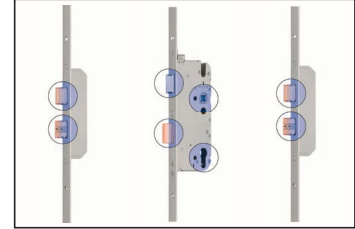

RAL 9007 Graualuminium
Feinstruktur

RAL 9016 Verkehrsweiß

Zusätzliche Ausstattung

Sicherheitspaket (RC2)

- Aufbohrschutz für Schlosskasten
- BKS Sicherheitszylinder
- 2 St. Sicherungsbolzen Edelstahl bandseitig
- außen P4A Sicherheitsglas

beidseitig flügelüberdeckend inkl. 3 St. dreiteilige Rollentürbänder

Secury automatische Fünffallenverriegelung (mechanisch)

Griff mit digitalem Türspion inkl. LCD Farbmonitor (innen)
Länge: 1200 mm

Drücker L-Form Edelstahl mit PZ-Rosette

Secury automatische Fünffallenverriegelung, mit E-Öffnerfunktion und Fingerscan oder Code-tastatur inkl. Netzteil 12 V

Sockelblech Edelstahl komplett geschlossen (außen)

Secury Fünffach-Riegelfallenschloss mit Sperrbügel, Bedienung außen über den Hauptzylinder, innen über einen Bedienknopf in weiß oder silberfarben