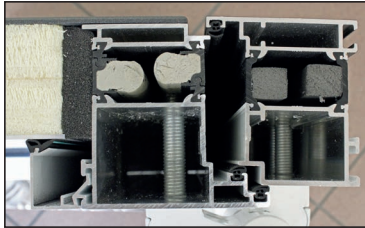

Ausstattung

Schüco System ADS 75 Typ 75 / 85
mit aufschlagendem Flügel

Security Fünffach-Riegelfallenschloss
(mit 2 Schwenkriegeln)

PZ Rundrosette Edelstahl

3 Stück zweiteilige 3D Türbänder

Türdrücker in Weiß oder silberfarben
inkl. PZ-Rosette

Secury automatische Fünffallenverriegelung, mit E-Öffnerfunktion und Fingerscan oder Code-tastatur inkl. Netzteil 12 V

Sockelblech Edelstahl komplett geschlossen (außen)

Secury Fünffach-Riegelfallenschloss mit Sperrbügel, Bedienung außen über den Hauptzylinder, innen über einen Bedienknopf in weiß oder silberfarben