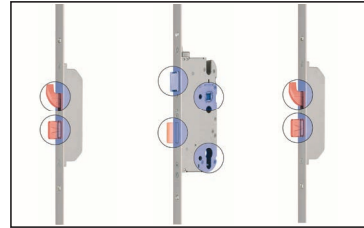

R&S 3050
Verglasung Mattierung 05
Griff ES 1000

R&S 3060
Verglasung Mattierung 06
Griff 11099 (Länge: 1000mm)

R&S 3070
Verglasung Satinato weiß
Griff ES 0800

R&S 3080
Verglasung Satinato weiß
Griff ES 0800
außen mit Nuten

Ausstattung

Schüco System ADS 75 Typ 75 / 85
mit aufschlagendem Flügel

Security Fünffach-Riegelfallenschloss
(mit 2 Schwenkriegeln)

PZ Rundrosette Edelstahl

3 Stück zweiteilige 3D Türbänder

Türdrücker in Weiß oder silberfarben
inkl. PZ-Rosette

Secury automatische Fünffallenverriegelung, mit E-Öffnerfunktion und Fingerscan oder Code-tastatur inkl. Netzteil 12 V

Sockelblech Edelstahl komplett geschlossen (außen)

Secury Fünffach-Riegelfallenschloss mit Sperrbügel, Bedienung außen über den Hauptzylinder, innen über einen Bedienknopf in weiß oder silberfarben