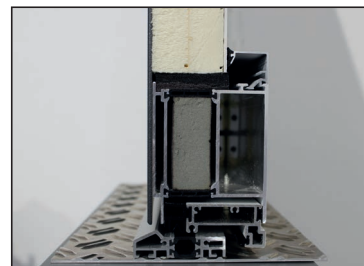

Ausstattung

Schüco System ADS 75 Typ 75 / 85
mit aufschlagendem Flügel

Security Fünffach-Riegelfallenschloss
(mit 2 Schwenkriegeln)

PZ Rundrosette Edelstahl

3 Stück zweiteilige 3D Türbänder

Türdrücker in Weiß oder silberfarben
inkl. PZ-Rosette

Doppelte Schwelldichtung mit
gedämmter Alu-Bodenschiene EV1

Oberflächen

RAL 7012 Basaltgrau
Feinstruktur

Eisenglimmer grün
Feinstruktur

RAL 3004 Purpurrot
Feinstruktur

Erdbraun Feinstruktur

RAL 7016 Anthrazitgrau
Feinstruktur

RAL 9007 Graualuminium
Feinstruktur

RAL 9016 Verkehrsweiß

Zusätzliche Ausstattung

Sicherheitspaket (RC2)

- Aufbohrschutz für Schlosskasten
- BKS Sicherheitszylinder
- 2 St. Sicherungsbolzen Edelstahl bandseitig
- außen P4A Sicherheitsglas

Secury automatische Fünffallenverriegelung, mit E-Öffnerfunktion und Fingerscan oder Code-tastatur inkl. Netzteil 12 V

Sockelblech Edelstahl komplett geschlossen (außen)

Secury Fünffach-Riegelfallenschloss mit Sperrbügel, Bedienung außen über den Hauptzylinder, innen über einen Bedienknopf in weiß oder silberfarben