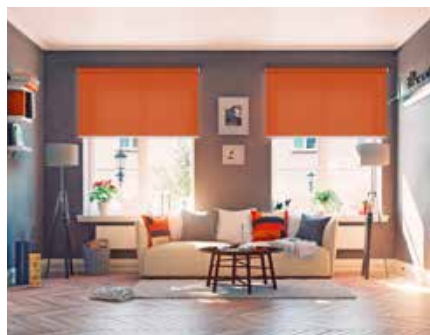

Tolle Farben, trendige Dessins: Inside Kollektion

Unzählige Formen, Materialien, Farb- und Dessinvarianten sichern Ihnen unbegrenzte Gestaltungsmöglichkeiten.