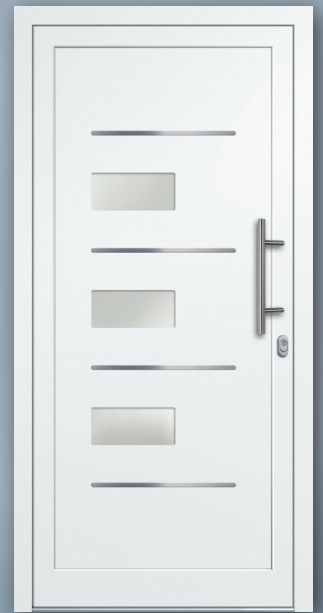

HAUSTÜREN

www.kausch-metallbau.de

**Stahl- und
Metallbau
KAUSCH**

- ✓ 36 mm starke Füllung
- ✓ VSG-Sicherheitsglas mit **1,1 Ug**
- ✓ U-Wert bei geschlossener Füllung **Up 0,69**

Prezo 01

Aluminium-Füllung
Ornamentrahmen
Edelstahloptik (Alu-Nox) beidseitig
VSG-Glas matt weiß foliert
(ähnlich Satinato) - Ug 1,1
Art.Nr.: 217.270 / 1295

Prezo 32

Aluminium-Füllung
Applikationen
Edelstahloptik (Alu-Nox) beidseitig
VSG-Glas matt weiß foliert
(ähnlich Satinato) - Ug 1,1
Art.Nr.: 217.272 / 3380

Prezo 02

Aluminium-Füllung
VSG-Glas matt weiß foliert
(ähnlich Satinato) - Ug 1,1
Art.Nr.: 217.270 / 1309

Prezo 03

Aluminium-Füllung
Ornamentrahmen
Edelstahloptik (Alu-Nox) beidseitig
VSG-Glas matt weiß foliert
(ähnlich Satinato) - Ug 1,1
Art.Nr.: 217.270 / 1314

Prezo 22

Aluminium-Füllung
Ornamentrahmen
Edelstahloptik (Alu-Nox) beidseitig
VSG-Glas matt weiß foliert
(ähnlich Satinato) - Ug 1,1
Art.Nr.: 217.270 / 1347

Prezo 28

Aluminium-Füllung
VSG-Glas matt weiß foliert
(ähnlich Satinato) - Ug 1,1
Art.Nr.: 217.272 / 3377

Prezo 25

Aluminium-Füllung
Ornamentrahmen
Edelstahloptik (Alu-Nox) beidseitig
VSG-Glas matt weiß foliert
(ähnlich Satinato) - Ug 1,1
Art.Nr.: 217.270 / 1371