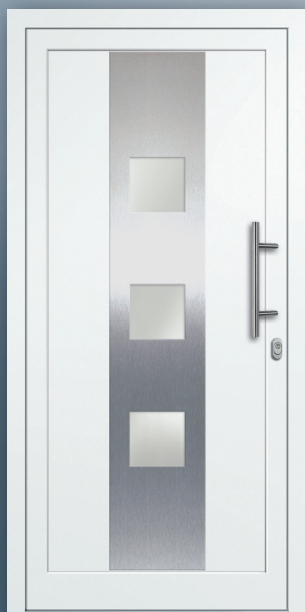

HAUSTÜREN

www.kausch-metallbau.de

**Stahl- und
Metallbau
KAUSCH**

- ✓ 36 mm starke Füllung
- ✓ VSG-Sicherheitsglas mit **1,1 Ug**
- ✓ U-Wert bei geschlossener Füllung **Up 0,69**

Prezo 01

Aluminium-Füllung
Ornamentrahmen
Edelstahloptik (Alu-Nox) beidseitig
VSG-Glas matt weiß foliert
(ähnlich Satinato) - Ug 1,1
Art.Nr.: 217.270 / 1295

Prezo 32

Aluminium-Füllung
Applikationen
Edelstahloptik (Alu-Nox) beidseitig
VSG-Glas matt weiß foliert
(ähnlich Satinato) - Ug 1,1
Art.Nr.: 217.272 / 3380

Prezo 02

Aluminium-Füllung
VSG-Glas matt weiß foliert
(ähnlich Satinato) - Ug 1,1
Art.Nr.: 217.270 / 1309

Prezo 31

Aluminium-Füllung
Ornamentrahmen
Edelstahloptik (Alu-Nox) beidseitig
VSG-Glas matt weiß foliert
(ähnlich Satinato) - Ug 1,1
Art.Nr.: 217.272 / 3379

Prezo 07

Aluminium-Füllung
VSG-Glas matt weiß foliert
(ähnlich Satinato) - Ug 1,1
Art.Nr.: 217.270 / 1327