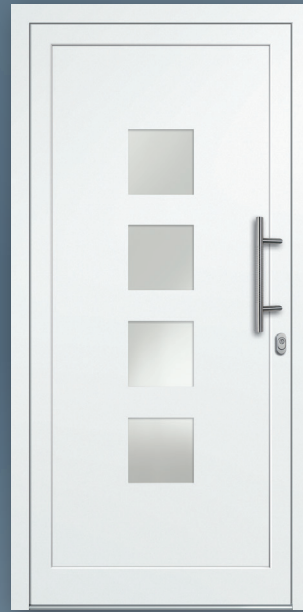

HAUSTÜREN

www.kausch-metallbau.de

**Stahl- und
Metallbau
KAUSCH**

- ✓ 36 mm starke Füllung
- ✓ VSG-Sicherheitsglas mit **1,1 Ug**
- ✓ U-Wert bei geschlossener Füllung **Up 0,69**

Prezo 01

Aluminium-Füllung
Ornamentrahmen
Edelstahloptik (Alu-Nox) beidseitig
VSG-Glas matt weiß foliert
(ähnlich Satinato) - Ug 1,1
Art.Nr.: 217.270 / 1295

Prezo 32

Aluminium-Füllung
Applikationen
Edelstahloptik (Alu-Nox) beidseitig
VSG-Glas matt weiß foliert
(ähnlich Satinato) - Ug 1,1
Art.Nr.: 217.272 / 3380

Prezo 02

Aluminium-Füllung
VSG-Glas matt weiß foliert
(ähnlich Satinato) - Ug 1,1
Art.Nr.: 217.270 / 1309

Prezo 06

Aluminium-Füllung
Ornamentrahmen
Edelstahloptik (Alu-Nox) beidseitig
VSG-Glas matt weiß foliert
(ähnlich Satinato) - Ug 1,1
Art.Nr.: 217.270 / 1322

Prezo 08

Aluminium-Füllung
VSG-Glas matt weiß foliert
(ähnlich Satinato) - Ug 1,1
Art.Nr.: 217.270 / 1331

Prezo 04

Aluminium-Füllung
Ornamentrahmen
Edelstahloptik (Alu-Nox) beidseitig
VSG-Glas matt weiß foliert
(ähnlich Satinato) - Ug 1,1
Art.Nr.: 217.270 / 1318

Prezo 20

Aluminium-Füllung
VSG-Glas matt weiß foliert
(ähnlich Satinato) - Ug 1,1
Art.Nr.: 217.270 / 1339