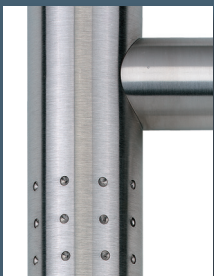

HAUSTÜREN

www.kausch-metallbau.de

**Stahl- und
Metallbau
KAUSCH**

- ✓ 36 mm starke Füllung
- ✓ VSG-Sicherheitsglas mit **1,1 Ug**
- ✓ U-Wert bei geschlossener Füllung **Up 0,69**

Prezo 01

Aluminium-Füllung
Ornamentrahmen
Edelstahloptik (Alu-Nox) beidseitig
VSG-Glas matt weiß foliert
(ähnlich Satinato) - Ug 1,1
Art.Nr.: 217.270 / 1295

Prezo 28

Aluminium-Füllung
VSG-Glas matt weiß foliert
(ähnlich Satinato) - Ug 1,1
Art.Nr.: 217.272 / 3377

Prezo 25

Aluminium-Füllung
Ornamentrahmen
Edelstahloptik (Alu-Nox) beidseitig
VSG-Glas matt weiß foliert
(ähnlich Satinato) - Ug 1,1
Art.Nr.: 217.270 / 1371

Prezo 30

Aluminium-Füllung
Applikationen
Edelstahloptik (Alu-Nox) beidseitig
VSG-Glas matt weiß foliert
(ähnlich Satinato) - Ug 1,1
Art.Nr.: 217.272 / 3378

Türgriff-Paket TG 11
Edelstahl feinmatt
Grifflänge 400mm